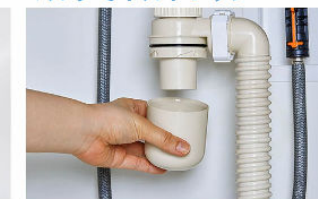

排水口の中までスポンジでサッとお掃除できます。排水口を通しやすい大口径φ55の排水口です。

マルチボルトトラップ

トラップのお掃除まで簡単